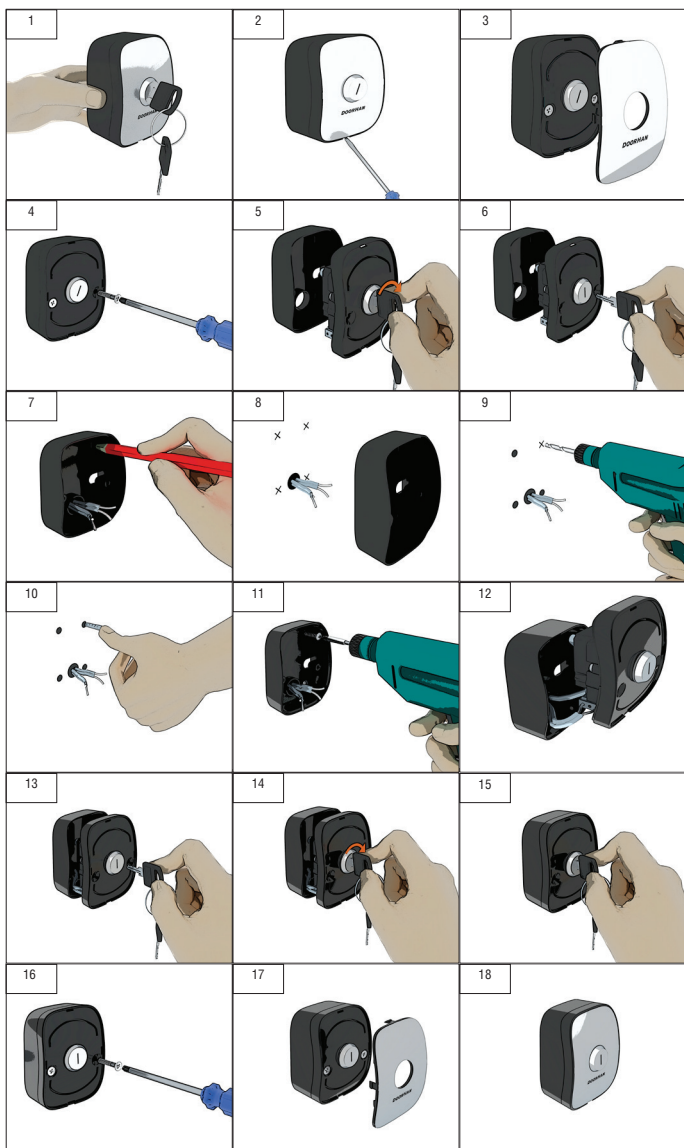

Компания DoorHan благодарит вас за приобретение нашей продукции.

Мы надеемся, что вы останетесь довольны качеством данного изделия.

По вопросам приобретения, дистрибьюции и технического обслуживания обращайтесь в офисы региональных представителей или центральный офис компании по адресу:

143002, Россия, Московская обл., Одинцовский р-н с. Акулово, ул. Новая, д. 120

Тел.: +7 (495) 933-24-00, 981-11-33

E-mail: Info@doorhan.ru

www.doorhan.ru

We very much appreciate that you have chosen the product manufactured by our company and believe that you will be satisfied with its quality.

For information on purchasing, distribution and servicing contact DoorHan central office at:

Kralovsky VRCH 2018, Kadan,

43201, Czech Republic

Telephone: +420 474 319 111

E-mail: europe@doorhan.com

www.doorhan.cz