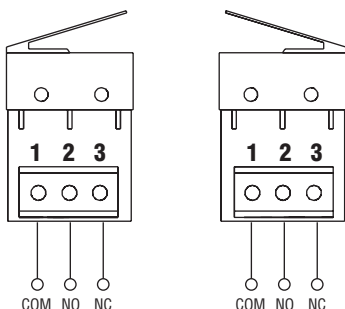

DOORHAN®

**Ключ-кнопка
KEYSWITCH**

Инструкция
Manual

© DoorHan, 10.2014

DOORHAN[®]

KEYSWITCH

INSTALLATION MANUAL

ИНСТРУКЦИЯ ПО МОНТАЖУ И ЭКСПЛУАТАЦИИ КЛЮЧ-КНОПКИ

KEYSWITCH

SWK

ИНСТРУКЦИЯ ПО МОНТАЖУ И ЭКСПЛУАТАЦИИ КЛЮЧ-КНОПКИ KEYSWITCH

Тип контакта / Type of contact	NO/NC
Количество контактов / Number of contacts Keyswitch / SWK	1/2
Коммутируемый ток / Switching current	5A
Коммутируемое напряжение / Switching voltage	125-250V AC
Класс защиты / Protection class	IP54
Температурный диапазон / Operating temperature	-40 C°... +50 C°